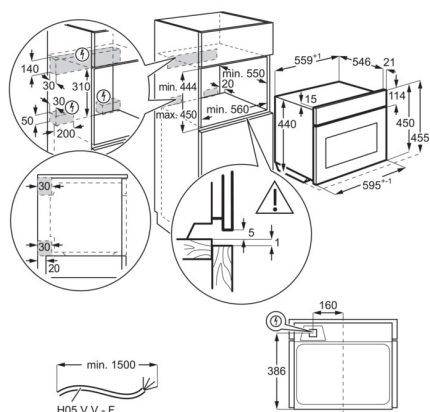

Product Specification

Tipo de produto	Forno elétrico integrável	Voltagem, V	220-240
Classe energética	-	Nível de ruído dB(A)	53
Temperaturas	30°C - 230°C	Cavidade	Média
Display	Tátil	Tipo de forno	elétrico
Tipo de controle	Escamoteável	PNC	944 066 764
Funções de aquecimento	Aquecimento inferior, Assar/cozedura convencional, Descongelar, Grelhador rápido, Grelhador, Luz, Função micro-ondas, Pizza, Ventilado, Grelhador turbo	EAN	7332543719884
		Código da Peça	KR
Limpeza	Aqua Clean		
Dimensões de encaixe (AxLxP), em mm	450x560x550		
Modelo	ZVEKM6X2		
Altura, mm	455		
Largura, mm	595		
Altura interna - Forno superior	212		
Profundidade, mm	567		
Altura encaixe, mm	450		
Largura encaixe, mm	560		
Profundidade encaixe, mm	550		
Largura interna	473		
Profundidade interna	413		
Potência grelhador, w	1900		
Frequência, Hz	50		

PSGBOV180DE0000H